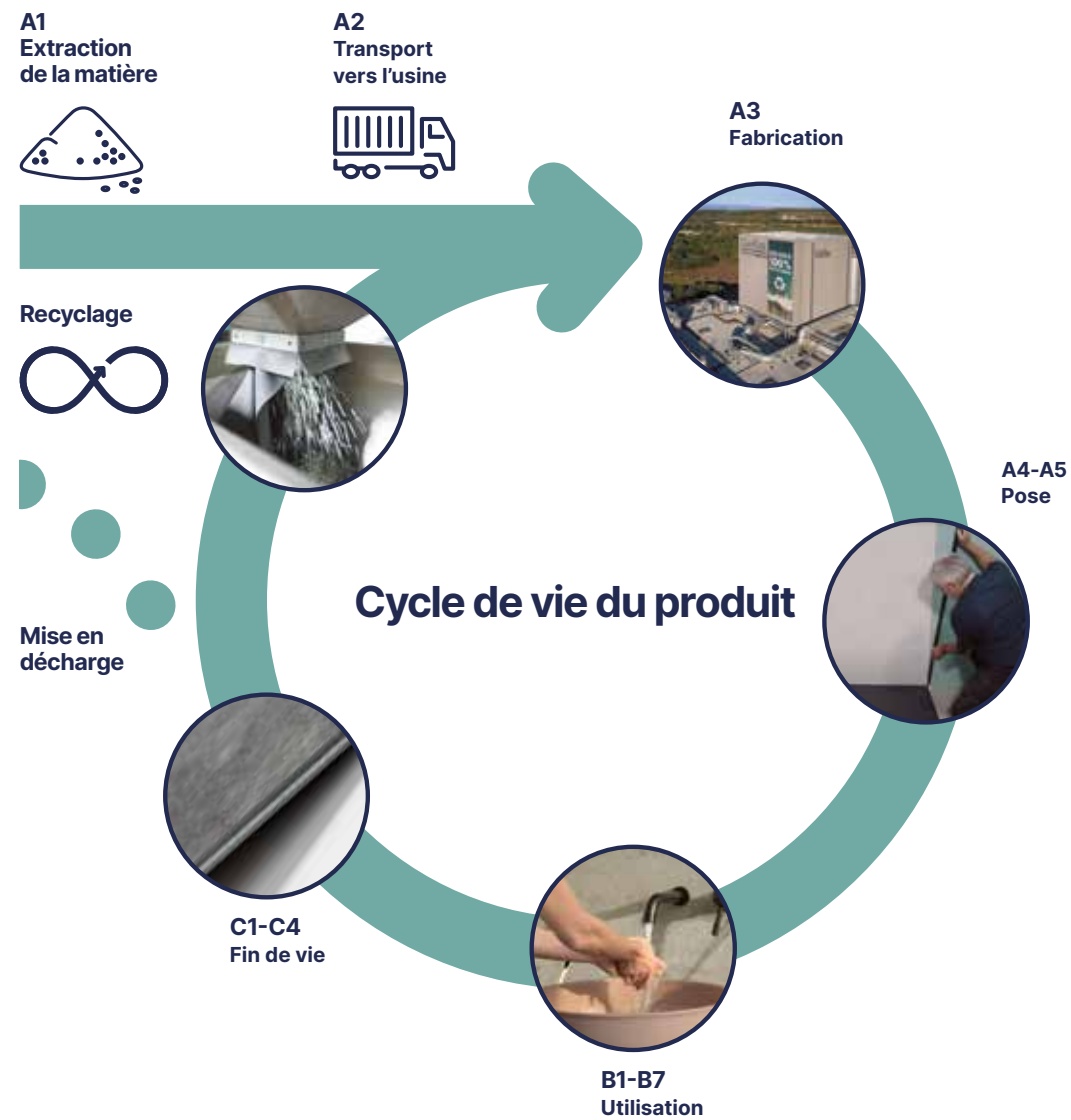

La référence en développement durable

Toutes les gammes de produits Gerflor sont développées selon un modèle d'analyse de cycle de vie