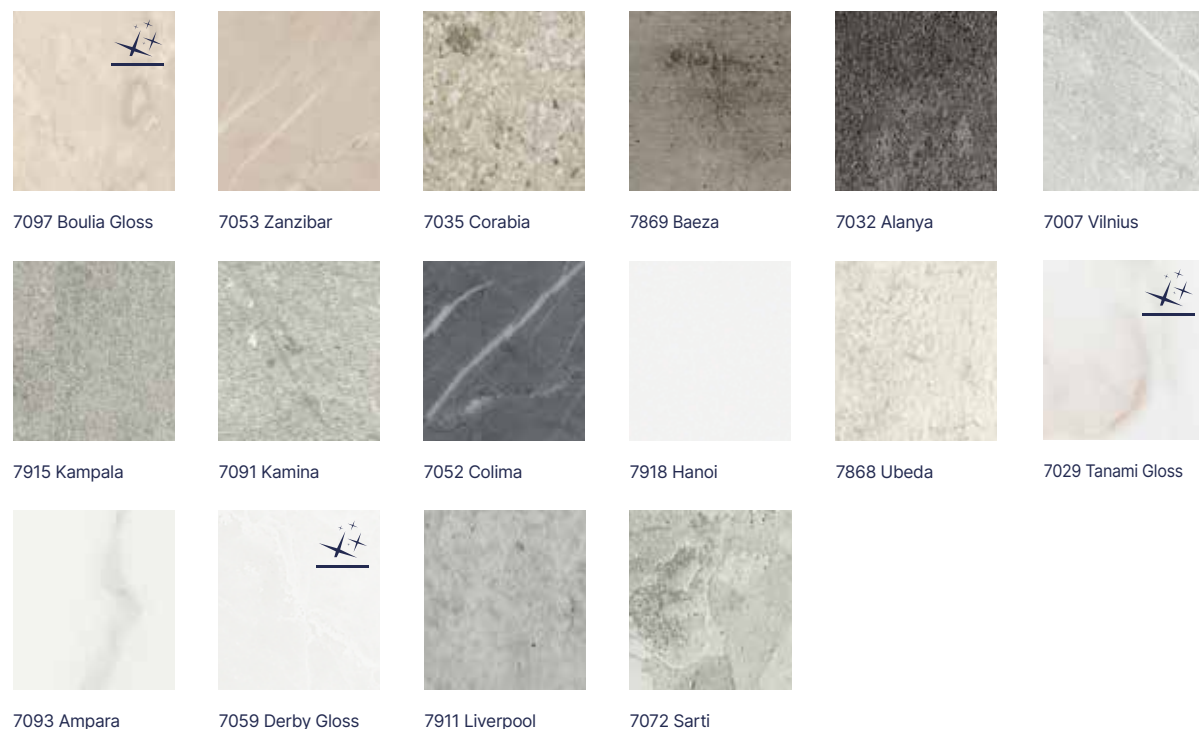

La palette Mural Revela