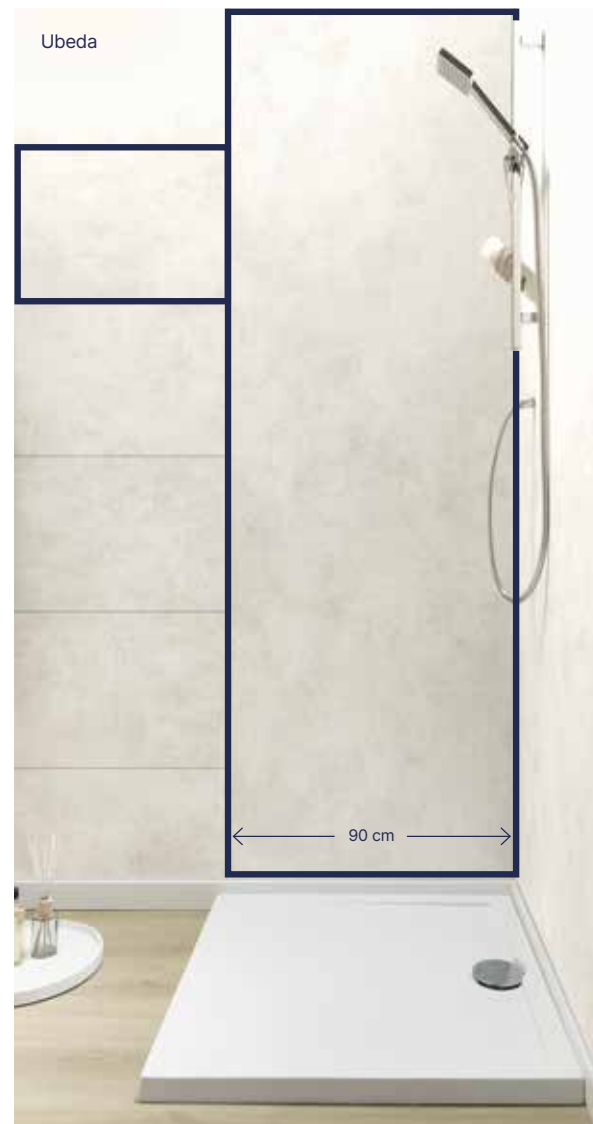

Chaque projet est unique

La collection Mural Revela propose des décors ultraréalistes avec des effets pierre, ciment ou marbre disponibles dans 3 formats :

- Dalles : 65×37,5×0,5cm
- Panneaux XL : 90×260×0,5cm
- Panneau XXL : 120×260×0,5cm*

Des décors au toucher chaleureux, des formats pouvant être combinés grâce à un système de rainure et languette offrant ainsi un large choix de Mix & Match, un joint sobre et moderne... que des points indispensables dans un projet unique où chaque détail compte.